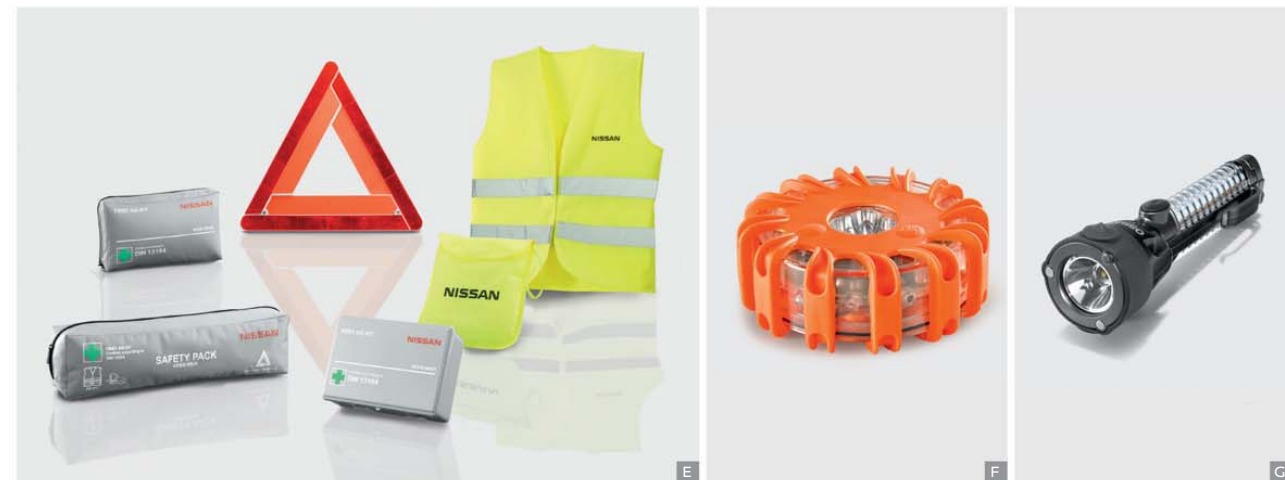

A - DASHCAM

Dashcam - B8452-DF60A*

*Darf nur gemäß den gesetzlichen Bestimmungen verwendet werden.

B - KABELLOSES LADEGERÄT

Smartphone-Halterung mit kabellosem Ladegerät – MagicMount Pro
Charge (Armaturenbrett/Fenster) - KB289-00010

Lädt Ihr kompatibles Smartphone auf, ohne dass Sie es anschließen
müssen.

SMARTPHONE-HALTERUNGEN

C – Smartphone-Halterung MagicMount (Befestigung am Luftauslass) –
KS289-AVMBL

D – Smartphone-Halterung MagicMount (für Armaturenbrett/Fenster) –
KB289-00005