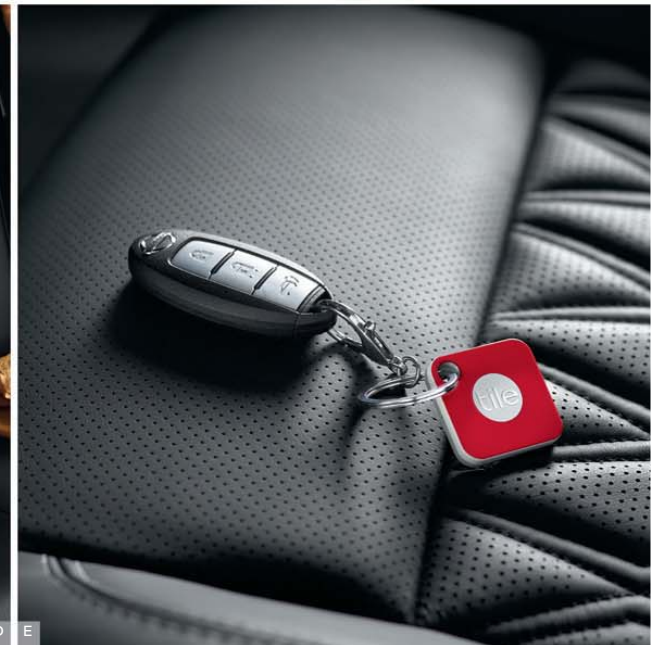

B – TRAGBARER STAUBSAUGER

Tragbarer Staubsauger –  KB930-00180

Bietet praktische, kraftvolle Reinigung, wo immer Sie sind, um Ihren Innenraum sauber zu halten.

B

D

E

Druck | Schließen

A