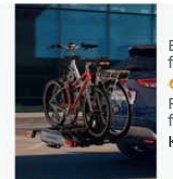

E-Bike-Träger für 3 Fahrräder
KB738-71313
Fahrradträger für 2 Fahrräder
KE738-70213