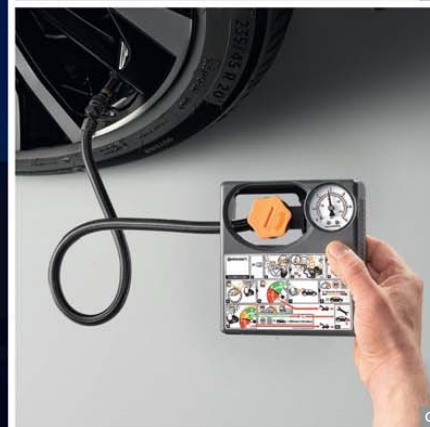

Leichtmetallfelgen

Unsere Gewicht sparenden Leichtmetallfelgen wurden speziell für den neuen Qashqai entwickelt und bieten Ihnen die optimale Kombination aus Haltbarkeit, Präzision, Leistung und Style.

LEICHTMETALLFELGEN

A – 17"-Leichtmetallfelge
Silber – ● KB409-6U200

B – 17"-Leichtmetallfelge
Schwarz – ● KB409-6U200BZ

Auch als Winterkomplettträger verfügbar.

C – LUFTKOMPRESSOR (SET)

Luftkompressor (Set) – 57350-6UA0A

Die schnelle und einfache Art, Ihre Reifen aufzupumpen.

D – ABSCHLIESSBARE RADMUTTERN

Abschließbare Radmuttern – KE409-89947

Dieses Set bietet mehr Schutz gegen Diebstahl von Rädern.

Druck | Schließen