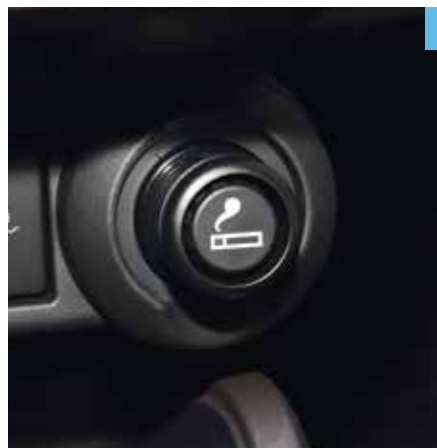

4 | Einstiegsleisten-Set
 Edelstahl mit IGNIS-Logo, 4-teiliges Set
Art.-Nr. 99142-62R21-000

5 | Mittelarmlehne
 Schwarz
 Für größeren Komfort, inkl. Ablagefach
Art.-Nr. 990E0-62R35-000

6 | Sportlicher Schaltknopf
 Schwarz, mit silbernen Nähten,
 für 5-Gang-Schaltgetriebe
Art.-Nr. 28113-61M40-000