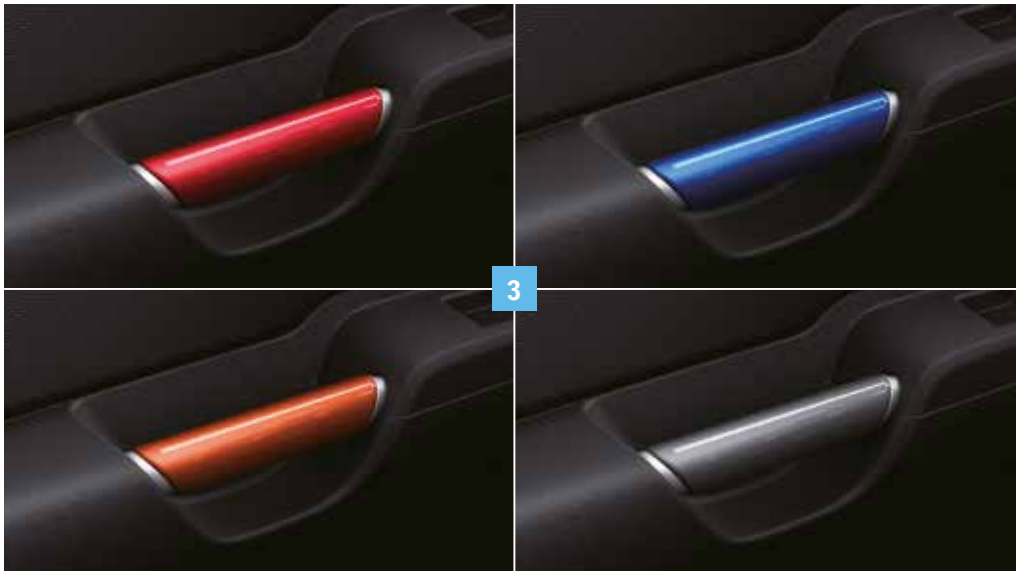

3 | Türgriff, vorne
2-teiliges Set
Erhältlich in folgenden Farben:
Rot
Art.-Nr. 99232-62R10-ZNB
Orange
Art.-Nr. 99232-62R10-CHA
Navy
Art.-Nr. 99232-62R10-C44
Gunmetal
Art.-Nr. 99232-62R10-C45